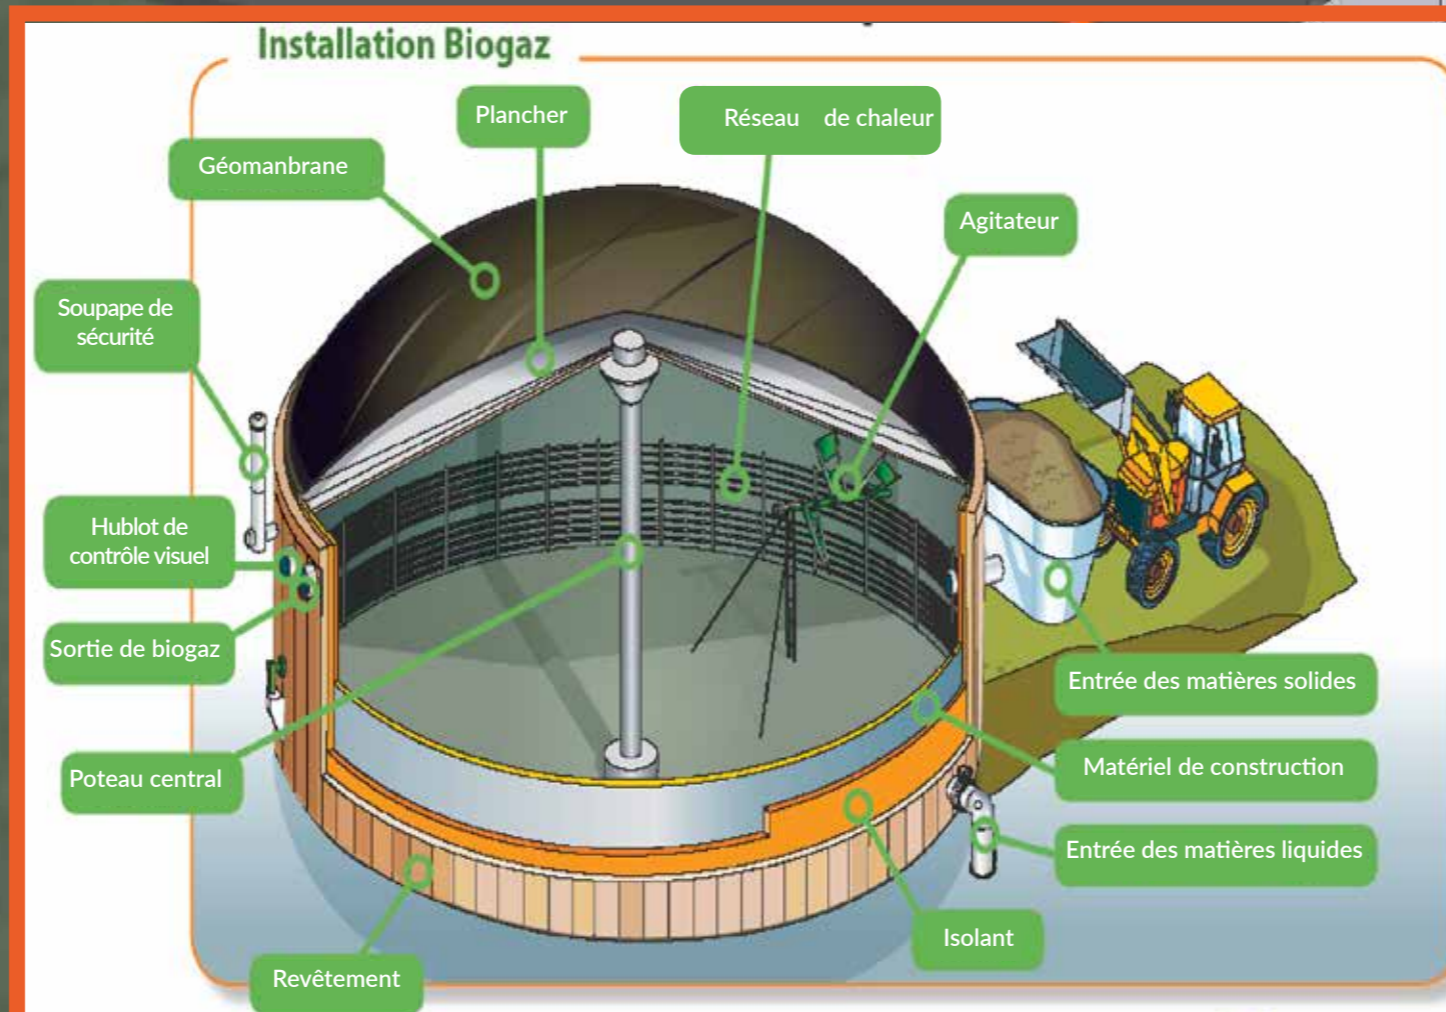

Cette « digestion » va libérer du biogaz qui va servir de « carburant » à un moteur : la cogénératrice

La cogénération va produire de l'électricité pour le réseau et de la chaleur valorisée sur le réseau de chaleur de la Communauté de Communes

De l'énergie à revendre

- 400 000 m³ de méthane soit l'équivalent de 300 000 L de carburant !
- Transformée en électricité (1500 MWh) pour 400 foyers /an !
- Transformée en énergie thermique (900 MWh) pour le réseau de chaleur de la Communauté de Communes, soit l'équivalent de 65 ménages/an !
- Nous produisons 10 fois plus d'énergie que nous en consommons pour le process